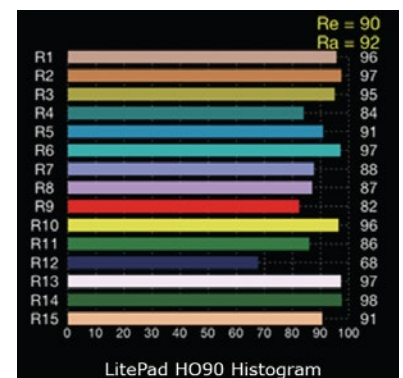

DANS LA CONFECTION

- LitePad HO90
- Transformateur
- Câble prolongateur à angle droit

CONSOMMATION ÉLECTRIQUE

	Puissance	Intensité
Rond 7,62cm (3")	3,25	0,27
7,62cm x 15,24cm (3" x 6")	6	0,5
7,62cm x 30,48cm (3" x 12")	9,75	0,81
15,24cm x 15,24cm (6" x 6")	7,75	0,65
15,24cm x 30,48cm (6" x 12")	12	1
30,48cm x 30,48cm (12" x 12")	16	1,33

PROPRIÉTÉS

Température de couleur :	5,300K
IRC :	93
Durée de vie de la lampe :	60,000 heures
Température de fonctionnement :	De -30°C à +85°C
Alimentation :	Entrée 12 V CC

DIMENSIONS ET POIDS

	Largeur	Longueur	Profondeur	Poids
Rond 7,62cm (3")	7,62 cm		8 mm	0,05 kgs
7,62cm x 15,24cm (3" x 6")	7,62 cm	15,24 cm	8 mm	0,14 kgs
7,62cm x 30,48cm (3" x 12")	7,62 cm	30,48 cm	8 mm	0,25 kgs
15,24cm x 15,24cm (6" x 6")	15,24 cm	15,24 cm	8 mm	0,25 kgs
15,24cm x 30,48cm (6" x 12")	15,24 cm	30,48 cm	8 mm	0,50 kgs
30,48cm x 30,48cm (12" x 12")	30,48 cm	30,48 cm	8 mm	0,98 kgs

INTENSITÉ LUMINEUSE

	Unités	30,48 cm (12")	45,72 cm (18")	60,96 cm (24")	91,44 cm (36")	121,92 cm (48")
Rond 7,62cm (3")	FC	21	9	5,3	2,5	1,5
	LUX	230	100	57	26	16
7,62cm x 15,24cm (3" x 6")	FC	50	23	13	6	3,5
	LUX	520	240	140	65	37
7,62cm x 30,48cm (3" x 12")	FC	70	37	21	10	5,6
	LUX	800	400	230	110	60
15,24cm x 15,24cm (6" x 6")	FC	70	34	18	8.5	5
	LUX	740	370	200	90	53
15,24cm x 30,48cm (6" x 12")	FC	120	60	34	16	9
	LUX	1300	640	370	170	100
30,48cm x 30,48cm (12" x 12")	FC	180	90	52	25	14
	LUX	1900	970	560	260	150