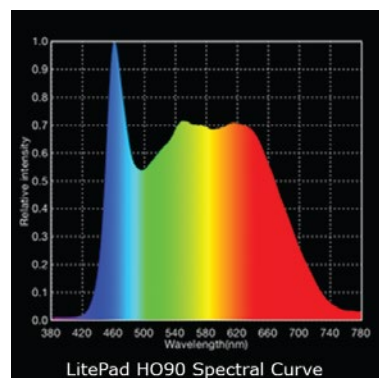

DANS LA CONFECTION

- LitePad HO90
- Transformateur
- Câble prolongateur à angle droit

CONSOMMATION ÉLECTRIQUE

	Puissance	Intensité
Rond 7,62cm (3")	3,25	0,27
7,62cm x 15,24cm (3" x 6")	6	0,5
7,62cm x 30,48cm (3" x 12")	9,75	0,81
15,24cm x 15,24cm (6" x 6")	7,75	0,65
15,24cm x 30,48cm (6" x 12")	12	1
30,48cm x 30,48cm (12" x 12")	16	1,33

PROPRIÉTÉS

Température de couleur :	5,300K
IRC :	93
Durée de vie de la lampe :	60,000 heures
Température de fonctionnement :	De -30°C à +85°C
Alimentation :	Entrée 12 V CC

DIMENSIONS ET POIDS

	Largeur	Longueur	Profondeur	Poids
Rond 7,62cm (3")	7,62 cm		8 mm	0,05 kgs
7,62cm x 15,24cm (3" x 6")	7,62 cm	15,24 cm	8 mm	0,14 kgs
7,62cm x 30,48cm (3" x 12")	7,62 cm	30,48 cm	8 mm	0,25 kgs
15,24cm x 15,24cm (6" x 6")	15,24 cm	15,24 cm	8 mm	0,25 kgs
15,24cm x 30,48cm (6" x 12")	15,24 cm	30,48 cm	8 mm	0,50 kgs
30,48cm x 30,48cm (12" x 12")	30,48 cm	30,48 cm	8 mm	0,98 kgs

INTENSITÉ LUMINEUSE

	Unités	30,48 cm (12")	45,72 cm (18")	60,96 cm (24")	91,44 cm (36")	121,92 cm (48")
Rond 7,62cm (3")	FC	21	9	5,3	2,5	1,5
	LUX	230	100	57	26	16
7,62cm x 15,24cm (3" x 6")	FC	50	23	13	6	3,5
	LUX	520	240	140	65	37
7,62cm x 30,48cm (3" x 12")	FC	70	37	21	10	5,6
	LUX	800	400	230	110	60
15,24cm x 15,24cm (6" x 6")	FC	70	34	18	8.5	5
	LUX	740	370	200	90	53
15,24cm x 30,48cm (6" x 12")	FC	120	60	34	16	9
	LUX	1300	640	370	170	100
30,48cm x 30,48cm (12" x 12")	FC	180	90	52	25	14
	LUX	1900	970	560	260	150